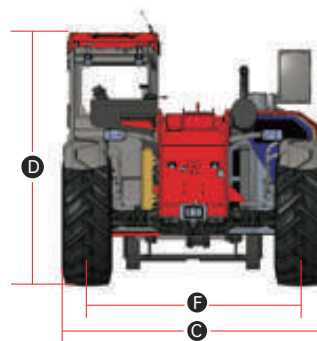

ДВИГАТЕЛЬ

Изготовитель	Yuchai
Номинальная мощность	73 кВт
Макс. крутящий момент	420 Н·м
Рабочий объем	3620 мл

ЕМКОСТЬ БАКОВ

Емкость масляного бака гидросистемы	100 л
Емкость топливного бака	130 л

ВЕС

Вес машины	7300 кг
------------	---------

ДИАГРАММА ГРУЗОПОДЪЕМНОСТИ НА735 СТАНДАРТ EN1459B

(НА НАКЛОННЫХ ПОВЕРХНОСТЯХ И В УСЛОВИЯХ ПЕРЕСЕЧЕННОЙ МЕСТНОСТИ)

НАВЕСНОЕ ОБОРУДОВАНИЕ

Вилы с захватом

Захват для сенажа

Захват для упакованных тюков

Ковш для корнеплодов