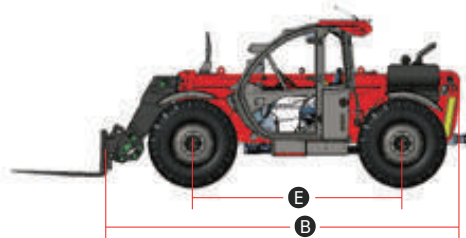

ДИАГРАММА ГРУЗОПОДЪЕМНОСТИ НА735 СТАНДАРТ EN1459B

(НА НАКЛОННЫХ ПОВЕРХНОСТЯХ И В УСЛОВИЯХ ПЕРЕСЕЧЕННОЙ МЕСТНОСТИ)

НАВЕСНОЕ ОБОРУДОВАНИЕ

Вилы с захватом

Захват для сенажа

Захват для упакованных тюков

Ковш для корнеплодов