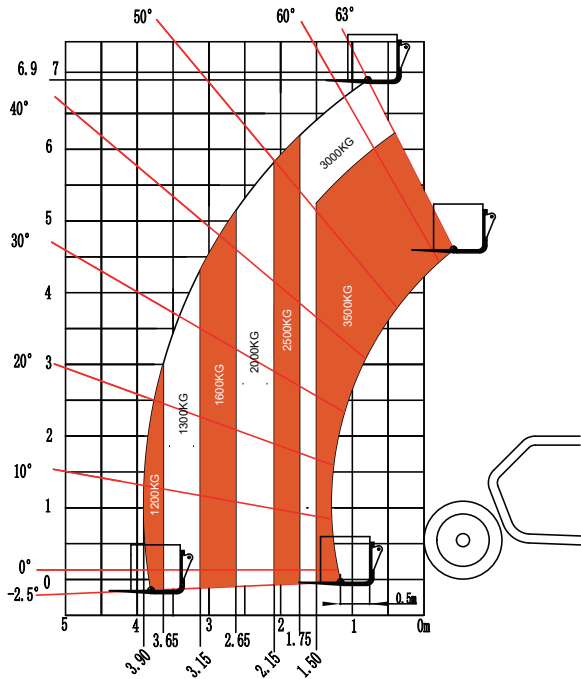

ДИАГРАММА ГРУЗОПОДЪЕМНОСТИ НА735 СТАНДАРТ EN1459B

(НА НАКЛОННЫХ ПОВЕРХНОСТЯХ И В УСЛОВИЯХ ПЕРЕСЕЧЕННОЙ МЕСТНОСТИ)